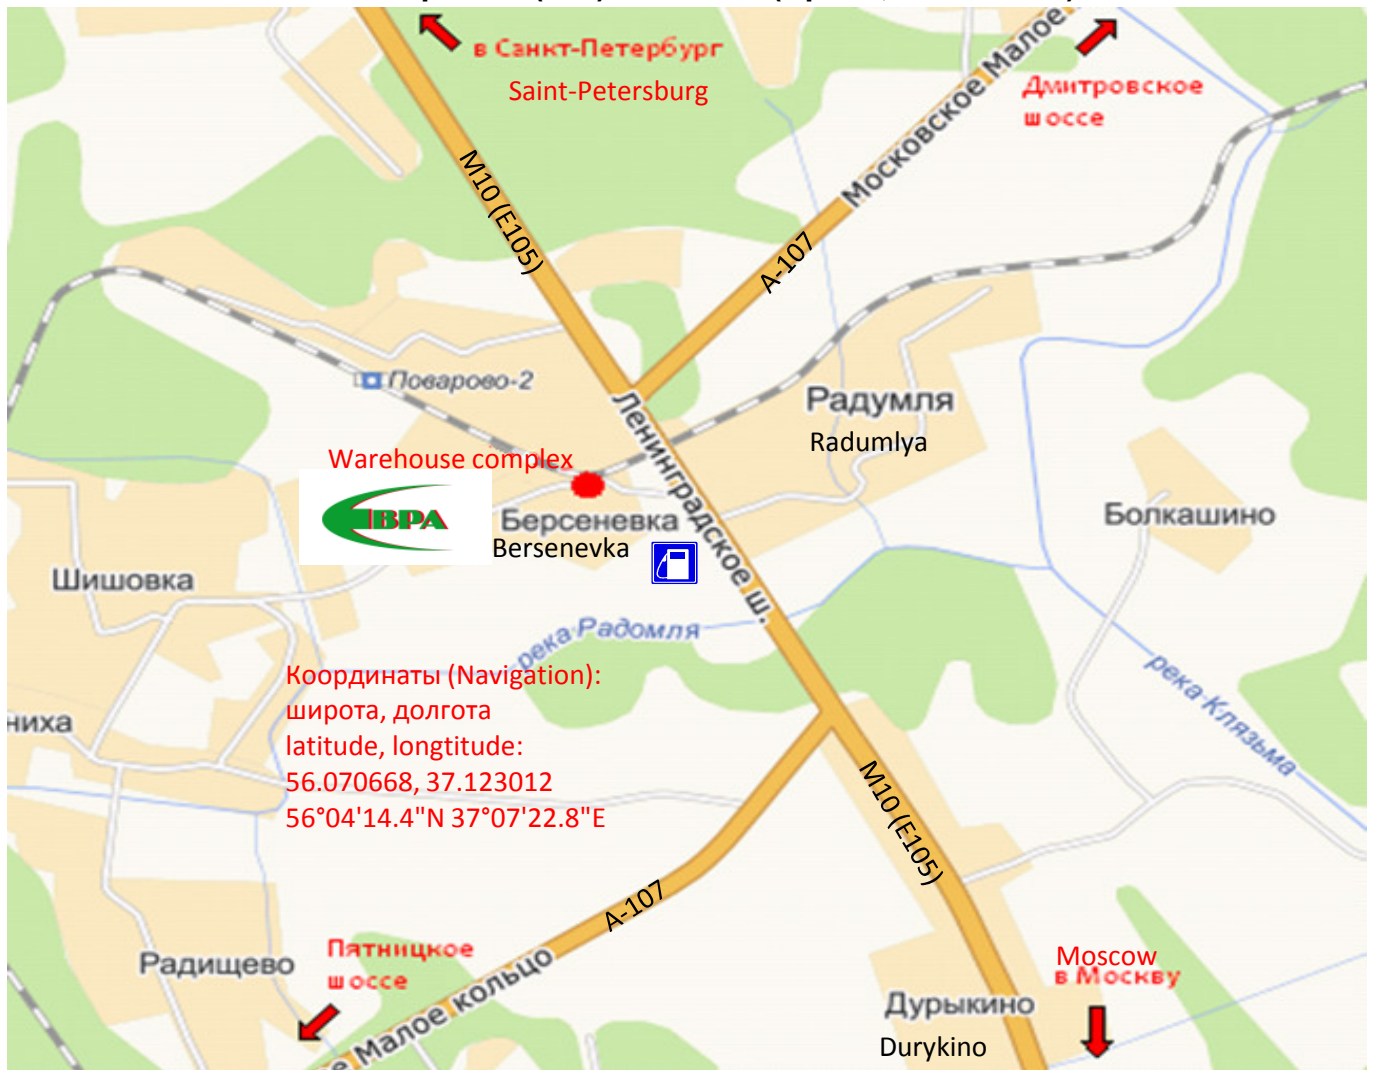

Схема проезда на склад ответственного хранения ЕВРА 4
Московская обл., Солнечногорский район, д.Берсеневка,
станция Поварово-2

d.Bersenevka, Povarovo-2 station, Solnechnogorskiy district, Moscow region

+7(495) 287-44-50, +7(495) 972-91-41

Менеджеры: +7 (901) 546-91-41 (Ирина, Анастасия)

Из Москвы:

Двигаться из Москвы по Ленинградскому шоссе (М10 Е105) в сторону Санкт-Петербурга. На повороте на Московское Малое кольцо (А-107) в сторону Дмитровского шоссе совершить разворот в сторону Москвы. После путепровода перед первой АЗС повернуть направо. Через 300 метров повернуть направо на складскую территорию.

Из области:

Двигаясь по Ленинградскому шоссе (М10 Е105), проехать поворот на Московское Малое кольцо (А-107) в сторону Дмитровского шоссе, потом проехать путепровод. После путепровода перед первой АЗС повернуть направо. Через 300 метров повернуть направо на складскую территорию.

From Moscow:

Drive from Moscow along Leningradskoe shosse (M10 E105) in direction to Saint-Petersburg. Turn back to Moscow at the crossing with Moscow Small ring (road A-107). After the turn back drive forward and pass an overbridge. After the overbridge turn right before petrol station and drive forward. At the distance 300 m there is a warehouse complex on the right hand.

From Saint-Petersburg:

Drive forward to Moscow along Leningradskoe shosse (M10 E105) until the crossing with Moscow Small ring (road A-107). After the crossing drive forward and pass an overbridge. After the overbridge turn right before petrol station and drive forward. At the distance 300 m there is a warehouse complex on the right hand.